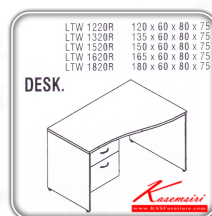

ชื่อสินค้า : LTW-R

หมวดหมู่สินค้า : Melamine Office Tables

แบรนด์สินค้า : ITOKI

รายละเอียด : An Itoki melamine office table with 2 drawers on left. Available in 5 sizes. Available in Cherry-Black

LTW-1220R

รายละเอียด : An Itoki melamine office table with 2 drawers on left. Dimension (WxDxH) cm : 120x60x80x75. Available in Cherry-Black

ราคา 7,800 บาท

LTW-1320R

รายละเอียด : An Itoki melamine office table with 2 drawers on left. Dimension (WxDxH) cm : 135x60x80x75. Available in Cherry-Black

ราคา 8,600 บาท

LTW-1520R

รายละเอียด : An Itoki melamine office table with 2 drawers on left. Dimension (WxDxH) cm : 150x60x80x75. Available in Cherry-Black

ราคา 9,800 บาท

LTW-1620R

รายละเอียด : An Itoki melamine office table with 2 drawers on left. Dimension (WxDxH) cm : 165x60x80x75. Available in Cherry-Black

ราคา 10,400 บาท

LTW-1820R

รายละเอียด : An Itoki melamine office table with 2 drawers on left. Dimension (WxDxH) cm : 180x60x80x75. Available in Cherry-Black

ราคา 11,500 บาท

บริษัท เกษมศิริเฟอร์นิเจอร์ จำกัด