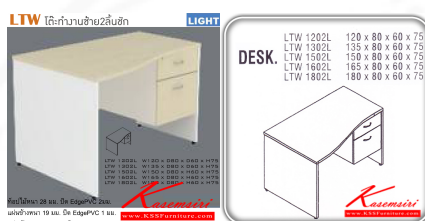

Kasemsiri
KSSFurniture.com

www.kssfurniture.com

Tel : 02-403-1044, 02-403-1055

Mobile : 083-082-8212

Fax : 02-403-1094

Email : kssfurntiure2u@hotmail.com

หยุดทุกวันอาทิตย์ เปิด 9.00-18.00

รายการสินค้า 89064::LTW(โต๊ะทำงานซ้าย2ลิ้นชัก)

ท็อปไม้หนา 28 มม. ปิด EdgePVC 2 มม.

แผ่นข้างหนา 19 มม. ปิด EdgePVC 1 มม.

แผ่นบังตาหนา 16 มม. ปิด EdgePVC 0.5 มม.

www.KSSFurniture.com

ชื่อสินค้า : LTW-L

หมวดหมู่สินค้า : Melamine Office Tables

แบรนด์สินค้า : ITOKI

รายละเอียด : An Itoki melamine office table with 2 drawers on right. Available in 5 sizes. Available in Cherry-Black

LTW-1202L

รายละเอียด : An Itoki melamine office table with 2 drawers on right. Dimension (WxDxH) cm : 120x80x60x75. Available in Cherry-Black

ราคา 7,800 บาท

LTW-1302L

รายละเอียด : An Itoki melamine office table with 2 drawers on right. Dimension (WxDxH) cm : 135x80x60x75. Available in Cherry-Black

ราคา 8,600 บาท

LTW-1502L

รายละเอียด : An Itoki melamine office table with 2 drawers on right. Dimension (WxDxH) cm : 150x80x60x75. Available in Cherry-Black