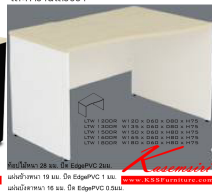

LIGHT

LTW 1200R	120 x 60 x 80 x 75
LTW 1300R	135 x 60 x 80 x 75
LTW 1500R	150 x 60 x 80 x 75
LTW 1600R	165 x 60 x 80 x 75
LTW 1800R	180 x 60 x 80 x 75

DESK.

Kasemsiri
www.KSSFurniture.com

ชื่อสินค้า : LTW-R

หมวดหมู่สินค้า : Melamine Office Tables

แบรนด์สินค้า : ITOKI

รายละเอียด : An Itoki melamine office table. Available in 5 sizes. Available in Cherry-Black

LTW-1200R

รายละเอียด : An Itoki melamine office table. Dimension (WxDxH) cm : 120x60x80x75. Available in Cherry-Black

ราคา 4,800 บาท

LTW-1300R