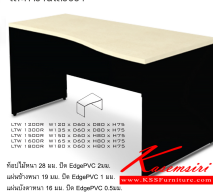

LIGHT LTW

โต๊ะทำงานโล่งขวา