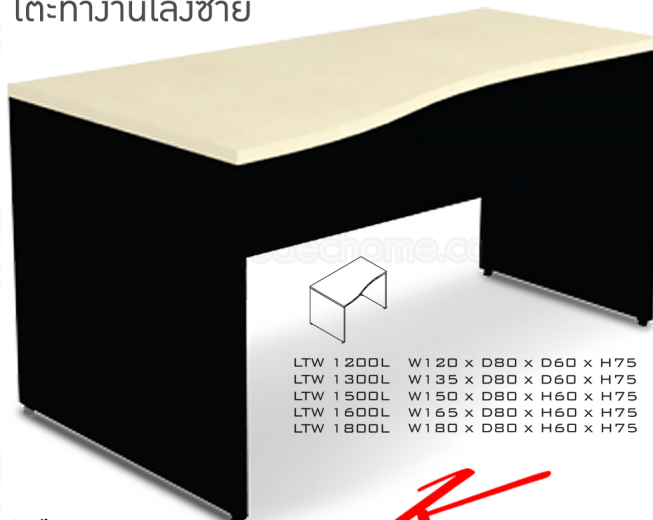

รายการสินค้า 24018::LTW-L(โต๊ะทำงานโล่งซ้าย)

LTW

โต๊ะทำงานโล่งซ้าย

LIGHT

LTW 1200L	W120 x D80 x D60 x H75
LTW 1300L	W135 x D80 x D60 x H75
LTW 1500L	W150 x D80 x H60 x H75
LTW 1600L	W165 x D80 x H60 x H75
LTW 1800L	W180 x D80 x H60 x H75

ท็อปไม้หนา 28 มม. ปิด EdgePVC 2 มม.

แผ่นข้างหนา 19 มม. ปิด EdgePVC 1 มม.

แผ่นบังตาหนา 16 มม. ปิด EdgePVC 0.5 มม.

ชื่อสินค้า : LTW-L

หมวดหมู่สินค้า : Melamine Office Tables

แบรนด์สินค้า : ITOKI

รายละเอียด : An Itoki melamine office table. Available in 5 sizes. Available in Cherry-Black

LTW-1200L

รายละเอียด : An Itoki melamine office table. Dimension (WxDxH) cm : 120x80x60x75. Available in Cherry-Black

ราคา 4,800 บาท

LTW-1300L