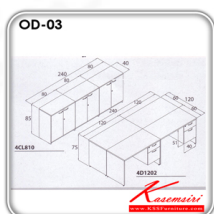

ชื่อสินค้า : OD-03

หมวดหมู่สินค้า : Office desk Sets

แบรนด์สินค้า : TAIYO

รายละเอียด : A Taiyo melamine office sets, including 2 office tables and 2 short cabinets.

4D1202(A)

รายละเอียด : A Taiyo A series office table. Dimension (WxDxH) cm : 120x60x75. Office Sets

ราคา 5,600 บาท

4D1202(B)

รายละเอียด : A Taiyo B series office table. Dimension (WxDxH) cm : 120x60x75. Office Sets

ราคา 6,500 บาท

4CL810(A)

รายละเอียด : A Taiyo A series short cabinet. Dimension (WxDxH) cm : 80x40x85. Office Sets

ราคา 4,300 บาท

4CL810(B)

รายละเอียด : A Taiyo B series short cabinet. Dimension (WxDxH) cm : 80x40x85. Office Sets

ราคา 5,100 บาท

OD-03-A-(No-chair)

รายละเอียด : A Taiyo melamine office set (excludes chair).