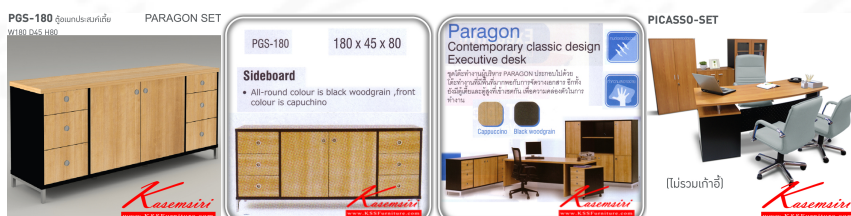

PGS-180 ตู้เอกสารไม้

PARAGON SET

W180 D45 H80

ชื่อสินค้า : PGS-180

หมวดหมู่สินค้า : Cabinets

แบรนด์สินค้า : ITOKI

รายละเอียด : An Itoki cabinet with double swing doors and 6 drawers. Dimension (WxDxH) cm : 180x45x80. Available in cappuccino-Black

PGS-180

รายละเอียด : An Itoki cabinet with double swing doors and 6 drawers. Dimension (WxDxH) cm : 180x45x80. Available in cappuccino-Black

ราคา 19,900 บาท

เกษมศิริเฟอร์นิเจอร์ KssFurniture.com

เลขที่ 48/5-6 หมู่ที่ 2 ตำบล ปลายบาง อำเภอ บางกรวย จังหวัด นนทบุรี 11130