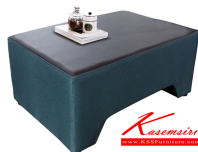

รายการสินค้า 92063::MARCH

MARCH

โต๊ะกลาง รุ่น มาร์ช

ขนาด กว้าง 90 ลึก 60 สูง 42 cm.

ชื่อสินค้า : MARCH

หมวดหมู่สินค้า : Sofa Tables

แบรนด์สินค้า : ITOKI

รายละเอียด : An Itoki sofa table with PVC leather seat. Dimension (WxDxH) cm: 90x60x42

MARCH

รายละเอียด : An Itoki sofa table with PVC leather seat. Dimension (WxDxH) cm: 90x60x42

ราคา 6,300 บาท