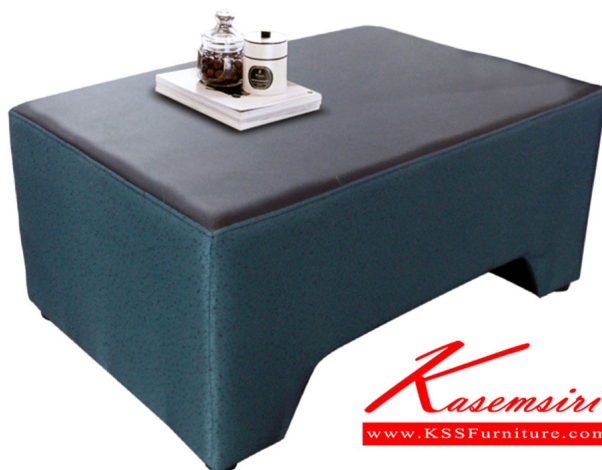

รายการสินค้า 92063::MARCH

MARCH

โต๊ะกลาง รุ่น มาร์ช

ขนาด กว้าง 90 ลึก 60 สูง 42 cm.

ชื่อสินค้า : MARCH

หมวดหมู่สินค้า : Sofa Tables

แบรนด์สินค้า : ITOKI

รายละเอียด : An Itoki sofa table with PVC leather seat. Dimension (WxDxH) cm: 90x60x42

MARCH

รายละเอียด : An Itoki sofa table with PVC leather seat. Dimension (WxDxH) cm: 90x60x42

ราคา 6,300 บาท