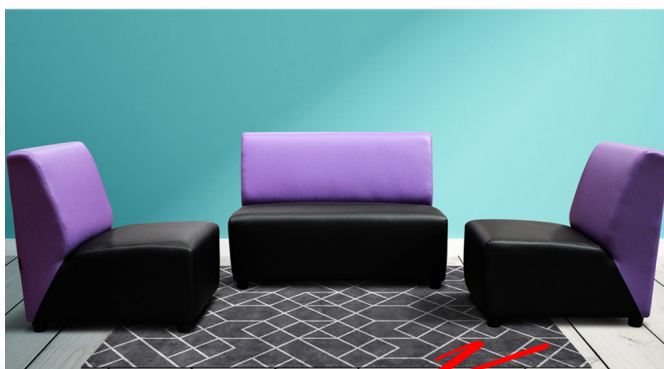

MANGO

1 ที่นั่ง ขนาด ก550xล740xส780 มม.

2 ที่นั่ง ขนาด ก1010xล740xส780 มม.

Kasemsiri
www.KSSFurniture.com

ชื่อสินค้า : MANGO

หมวดหมู่สินค้า : Large Sofas&Sofa Sets

แบรนด์สินค้า : ITOKI

รายละเอียด : An Itoki fancy bed for 1/2 persons with PVC leather/cotton seat. Dimension (WxDxH) cm: 55x74x78/101x74x78 Kids and Colorful Beds

MANGO(1seat-Cotton)

รายละเอียด : An Itoki fancy bed for 1 person with cotton seat. Dimension (WxDxH) cm: 55x74x78 Kids and Colorful Beds

ราคา 19,000 บาท

MANGO(1seat-PVC)

รายละเอียด : An Itoki fancy bed for 1 person with PVC leather seat. Dimension (WxDxH) cm:
55x74x78 Kids and Colorful Beds