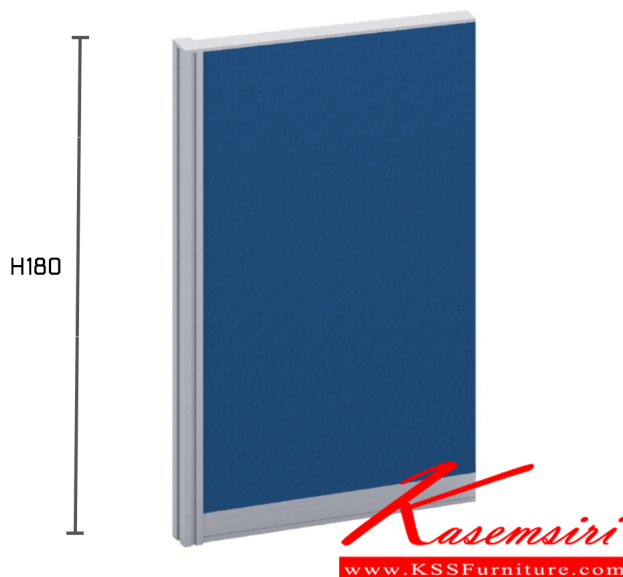

TP1F-80 (มีกล่องร้อยสายไฟด้านบน-ล่าง)
ยาว 45,60,75,80,100,120xความสูง 180 ซม.

พาร์ติชั่นแบบทึบเต็มแผ่น

ชื่อสินค้า : TPNF-H180

หมวดหมู่สินค้า : Partition

แบรนด์สินค้า : TAIYO

รายละเอียด : A Taiyo partition. Height 180 cm Accessories

TP1F-80(มีกล่องร้อยสายไฟด้านบน-ล่าง) ()

รายละเอียด : พาร์ติชั่นแบบทึบเต็มแผ่น ความสูง 180 ซม. ความยาว 45,60,75,80,100,120 ซม. ไทโย พาร์ติชั่น

ราคา 3,700 บาท

TP1F-80(มีกล่องร้อยสายไฟด้านบน-ล่าง) ()

รายละเอียด : พาร์ทิชั่นแบบทึบเต็มแผ่น ความสูง 180 ซม. ความยาว 45,60,75,80,100,120 ซม. โทโย พาร์ทิชั่น