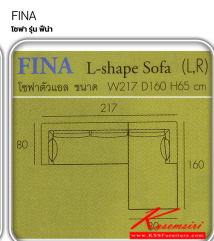

FINA

โซฟา รุ่น พิเศษ

ขนาด กว้าง 217 ยาว 160 สูง 65 cm.

ตอบความต้องการของคุณได้ลงตัว ไม่ว่าจะนั่งดูหนัง หรือนอนพักผ่อนก็ตาม

ชื่อสินค้า : FINA

หมวดหมู่สินค้า : SOFA BED

แบรนด์สินค้า : ITOKI

รายละเอียด : An Itoki L-shape sofa with cotton/PVC leather-cotton seat, 3 big pillows and 2 small pillows. Dimension (WxDxH) cm : 217x160x65 L-Shape&Corner Sofas

FINA(Cotton)

รายละเอียด : An Itoki L-shape sofa with cotton seat, 3 big pillows and 2 small pillows. Dimension (WxDxH) cm : 217x160x65 L-Shape&Corner Sofas

ราคา 24,300 บาท

FINA(PVC-Cotton)

รายละเอียด : An Itoki L-shape sofa with PVC leather-cotton seat, 3 big pillows and 2 small pillows.
Dimension (WxDxH) cm : 217x160x65 L-Shape&Corner Sofas