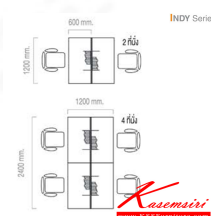

## รายการสินค้า 66089::ID-DK01S1K

**ID-DK01S1K**

**INDY Series**

โต๊ะทำงาน

1200(W) x 600(D) x 750(H) mm.

ชื่อสินค้า : ID-DK01S1K

หมวดหมู่สินค้า : Melamine Office Tables

แบรนด์สินค้า : TAIYO

รายละเอียด : A Taiyo Indy series melamine office table with 7 drawers. Dimension (WxDxH) cm : 120x60x75.

**ID-DK01S1K ( )**

รายละเอียด : โต๊ะทำงาน INDY SERIES 7 ลิ้นชัก ขนาด ก1200xล600xล750 มม. โต๊ะสำนักงานเมลามีน TAIYO

ราคา 8,500 บาท

**ID-DK01S1K ( )**

รายละเอียด : โต๊ะทำงาน INDY SERIES 7 ลีนชก ขนาด ก1200xล600xส750 มม. โต๊ะสำนักงานเมลามีน TAIYO

ราคา 8,500 บาท

**ID-DK01S1K ( )**

รายละเอียด : โต๊ะทำงาน INDY SERIES 7 ลีนชก ขนาด ก1200xล600xส750 มม. โต๊ะสำนักงานเมลามีน TAIYO