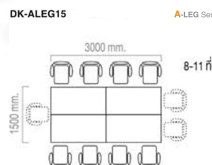

Kasemsiri
www.KSSFurniture.com

A-LEG Series