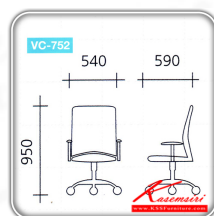

## รายการสินค้า 10943082::VC-752

ชื่อสินค้า : VC-752

หมวดหมู่สินค้า : Office Chairs

แบรนด์สินค้า : VC

รายละเอียด : A VC office chair with colored/chrome base. Dimension (WxDxH) cm : 54x59x95.

### VC-752(Colored)

รายละเอียด : A VC office chair with colored base. Dimension (WxDxH) cm : 54x59x95.

ราคา 8,300 บาท

### VC-752(Chrome)

**รายละเอียด :** A VC office chair with chrome base. Dimension (WxDxH) cm : 54x59x95.

ราคา 8,500 บาท

### VC-752(Chrome)(no-delivery)

**รายละเอียด :** \*\*no delivery, get special discount\*\*A VC office chair with chrome base. Dimension (WxDxH) cm : 54x59x95.

ราคา 7,200 บาท

บริษัท เกษมศิริเฟอร์นิเจอร์ จำกัด