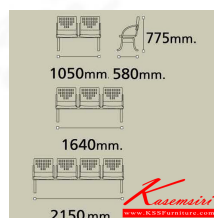

### VC619

3 seats : W164 D58 H77.5 CM.

*Kasemsiri*  
www.KSSFurniture.com

VC619  
3 seats : W164 D58 H77.5 CM.

#### VC619

2 seats : W105 D58 H77.5 CM.

3 seats : W164 D58 H77.5 CM.

4 seats : W215 D58 H77.5 CM.

*Kasemsiri*  
www.KSSFurniture.com

VC-619

775mm.

1050mm 580mm.

1640mm.

2150mm.

*Kasemsiri*  
www.KSSFurniture.com

VC-619

3 seats : W164 D58 H77.5 CM.

*Kasemsiri*  
www.KSSFurniture.com

ชื่อสินค้า : VC-619

หมวดหมู่สินค้า : visitor's chair

#### VC-619-2S(PVC)

รายละเอียด : A VC row chair for 2 persons with armrest and PVC leather seat. Dimension (WxDxH) cm : 105x58x77.5

ราคา 4,700 บาท