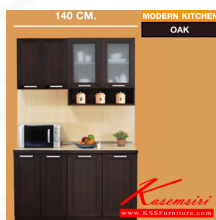

รายการสินค้า 02005::MODERN-KIT-140