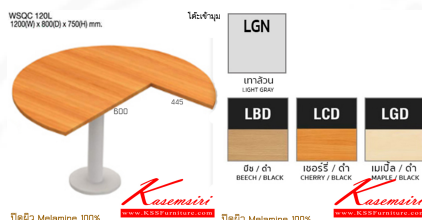

WSQC 120L
1200(W) x 800(D) x 750(H) mm.

โต๊ะเข้ามุม

ปิดผิว Melamine 100%

Kasemsiri
www.KSSFurniture.com

ชื่อสินค้า : WSQC120L-WSQC120R

หมวดหมู่สินค้า : Steel Tables

แบรนด์สินค้า : TAIYO

รายละเอียด : A Taiyo On-sale corner office table. Dimension (WxDxH) cm : 120x80x75 On-sale Office Tables

WSQC120L ()

รายละเอียด : โต๊ะเข้ามุม ขนาด ก1200xล800xส750 มม. ปิดผิวเมลามีน 100% โต๊ะทำงานขาเหล็ก TAIYO

ราคา 8,400 บาท

WSQC120L ()

รายละเอียด : โต๊ะเข้านม ขนาด ก1200xล800xส750 มม. ปิดผิวเมลามีน 100% โต๊ะทำงานขาเหล็ก TAIYO