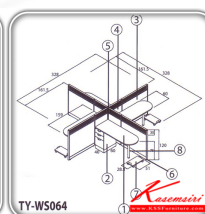

ชื่อสินค้า : TY-WS064

หมวดหมู่สินค้า : Office desk Sets

แบรนด์สินค้า : TAIYO

รายละเอียด : A Taiyo work station office set for 4 people. Dimension (WxDxH) cm : 328x328x120

TY-WS064

รายละเอียด : A Taiyo work station office set for 4 people. Dimension (WxDxH) cm : 328x328x120