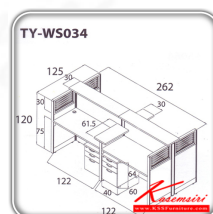

## รายการสินค้า 108019082::TY-WS034

ชื่อสินค้า : TY-WS034

หมวดหมู่สินค้า : Office desk Sets

แบรนด์สินค้า : TAIYO

รายละเอียด : A Taiyo work station office set for 4 people. Dimension (WxDxH) cm : 262x125x120