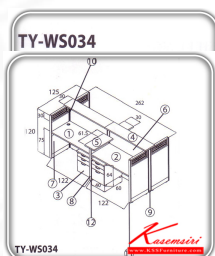

## รายการสินค้า 108019082::TY-WS034

ชื่อสินค้า : TY-WS034

หมวดหมู่สินค้า : Office desk Sets

แบรนด์สินค้า : TAIYO

รายละเอียด : A Taiyo work station office set for 4 people. Dimension (WxDxH) cm : 262x125x120