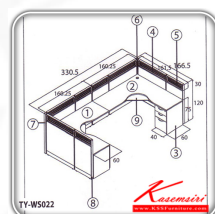

ชื่อสินค้า : TY-WS022

หมวดหมู่สินค้า : Office desk Sets

แบรนด์สินค้า : TAIYO

รายละเอียด : A Taiyo work station office set for 2 people. Dimension (WxDxH) cm :

330.5x166.5x120

TY-WS022

รายละเอียด : A Taiyo work station office set for 2 people. Dimension (WxDxH) cm :