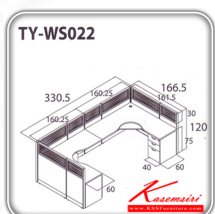

ชื่อสินค้า : TY-WS022

หมวดหมู่สินค้า : Office desk Sets

แบรนด์สินค้า : TAIYO

รายละเอียด : A Taiyo work station office set for 2 people. Dimension (WxDxH) cm :

330.5x166.5x120

TY-WS022

รายละเอียด : A Taiyo work station office set for 2 people. Dimension (WxDxH) cm :