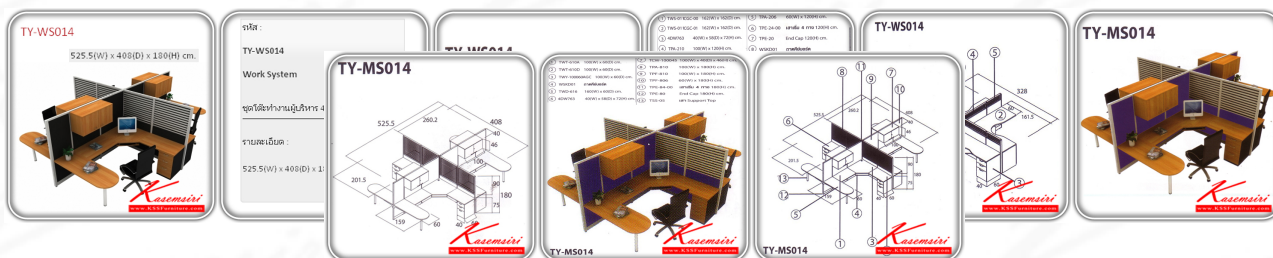

Kasemsiri
KSSFurniture.com

www.kssfurniture.com

Tel : 02-403-1044, 02-403-1055

Mobile : 083-082-8212

Fax : 02-403-1094

Email : kssfurntiure2u@hotmail.com

หยุดทุกวันอาทิตย์ เปิด 9.00-18.00

รายการสินค้า 1410854065::TY-WS014

ชื่อสินค้า : TY-WS014

หมวดหมู่สินค้า : Office desk Sets

แบรนด์สินค้า : TAIYO

รายละเอียด : A Taiyo work station office set for 4 people. Dimension (WxDxH) cm : 328x328x120

TY-WS014

รายละเอียด : A Taiyo work station office set for 4 people. Dimension (WxDxH) cm : 328x328x120

ราคา 83,600 บาท

บริษัท เกษมศิริเฟอร์นิเจอร์ จำกัด

เวลาทำการ 9:00-18:00 น. ทุกวันอาทิตย์

โทรศัพท์ : 02-403-1044, 02-403-1055 มือถือ : 083-082-8212

E-mail : kssfurniture2u@hotmail.com

การเดินทาง

1. (จากฝั่งขาออก) เมื่อมาจากวงแหวนมัยปายรอแอสแวก เจอบีโมบางจากซ้ายมือ (ฝั่งเดียวกับ SCB) ขึ้นมาอีก 2 ป้ายเจอ SCB ศรีประเวศ มองฝั่งตรงข้ามเจอร้านและ U-TURN ได้สะพานข้ามคลองอศาศาสตร์ ตรงโรงกรองน้ำเพื่อเข้าร้าน
2. (จากฝั่งขาเข้า) เมื่อเจอโลโก้สนามใหญ่หรือพระราม 5 ให้ออกสู่ถนนด้านนอก เมื่อวิ่งมาหนึ่งป้ายผ่าน โรงเรียนเทพศิรินทร์นอร์ทหรือบีบีเอส อยู่ติดกันซ้ายมือ และตรงมาอีกหนึ่งป้าย บีบีเอส