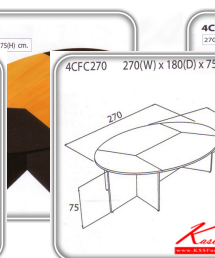

ชื่อสินค้า : TY-4CFC270

หมวดหมู่สินค้า : Conference Tables

แบรนด์สินค้า : TAIYO

รายละเอียด : A Taiyo circle conference table for 8-10 people. Dimension (WxDxH) cm : 270x180x75

TY-4CFC270

รายละเอียด : A Taiyo circle conference table for 8-10 people. Dimension (WxDxH) cm : 270x180x75