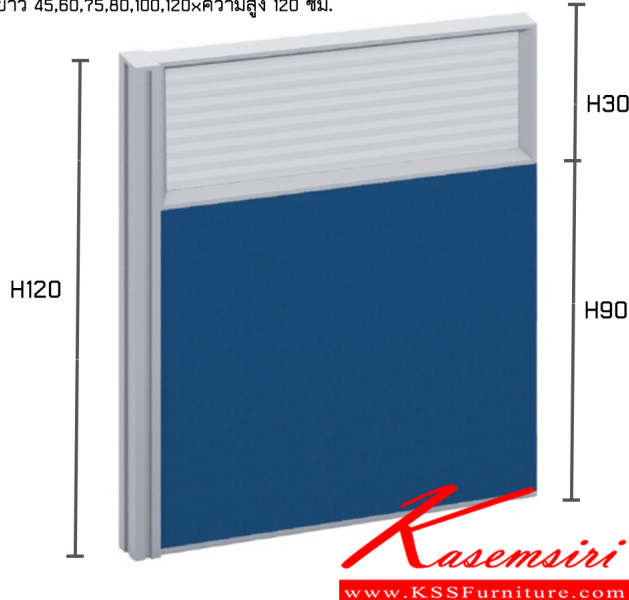

TP1A-20 (มีกล่องร้อยสายไฟด้านบน-ล่าง) พาร์ติชั่นแบบครึ่งกระจกขัดลาย
ยาว 45,60,75,80,100,120xความสูง 120 ซม.

ชื่อสินค้า : PARTITION-H120-GG

หมวดหมู่สินค้า : Partition

แบรนด์สินค้า : TAIYO

รายละเอียด : A Taiyo partition with half frosted glass. Height 120 cm Accessories

TP1A-20(มีกล่องร้อยสายไฟด้านบน-ล่าง) ()

รายละเอียด : พาร์ติชั่นแบบครึ่งกระจกขัดลาย ความสูง 120 ซม. ความยาว 45,60,75,80,100,120 ซม.
พาร์ติชั่น ไทโย

ราคา 3,400 บาท

TP1A-20(มีกล่องร้อยสายไฟด้านบน-ล่าง) ()

รายละเอียด : พาร์ทิชั่นแบบครึ่งกระจกขัดลาย ความสูง 120 ซม. ความยาว 45,60,75,80,100,120 ซม.
พาร์ทิชั่น ไทโย

ราคา 3,800 บาท

TP1A-20(มีกล่องร้อยสายไฟด้านบน-ล่าง) ()

รายละเอียด : พาร์ทิชั่นแบบครึ่งกระจกขัดลาย ความสูง 120 ซม. ความยาว 45,60,75,80,100,120 ซม.
พาร์ทิชั่น ไทโย

ราคา 4,300 บาท

TP1A-20(มีกล่องร้อยสายไฟด้านบน-ล่าง) ()