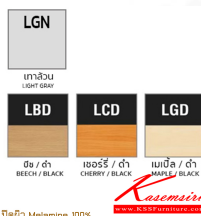

WSTD080060
800(W) x 600(D) x 750(H) mm.

โต๊ะทำงานลึก 60 ซม.

ปิดผิว Melamine 100%

Kasemsiri
www.KSSFurniture.com

WSTD080060
800(W) x 600(D) x 750(H) mm.

โต๊ะทำงานลึก 60 ซม.

ปิดผิว Melamine 100%

Kasemsiri
www.KSSFurniture.com

LGN

เทาอ่อน
Light Gray

LBD

ดอ / ดำ
BEECH / BLACK

LCD

โรสเอร์รี่ / ดำ
CHERRY / BLACK

LGD

เมเปิ้ล / ดำ
MAPLE / BLACK

ปิดผิว Melamine 100%

Kasemsiri
www.KSSFurniture.com

ชื่อสินค้า : wSTD-80-120-135-150-160-180-60

หมวดหมู่สินค้า : Steel Tables

แบรนด์สินค้า : TAIYO

รายละเอียด : A Taiyo On-sale office table. Available in 6 sizes.