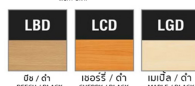

ชื่อสินค้า : 4CM953(B)

หมวดหมู่สินค้า : Cabinets

แบรนด์สินค้า : TAIYO

รายละเอียด : A Taiyo cabinet with 2 lower drawers and 2 upper glass doors. Dimension (WxDxH) cm : 90x40x160.

4CM953(A)(Monotone)

รายละเอียด : A Taiyo cabinet with 2 lower drawers and 2 upper glass doors. Dimension (WxDxH) cm : 90x40x160.

ราคา 10,500 บาท