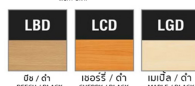

บีช / ดำ / ไม้เฒ่า / ดำ

BEECH / BLACK CHERRY / BLACK MAPLE / BLACK

ชื่อสินค้า : 4CM813

หมวดหมู่สินค้า : Cabinets

แบรนด์สินค้า : TAIYO

รายละเอียด : A Taiyo cabinet with 2 lower thick doors and 2 upper glass doors. Dimension (WxDxH) cm : 80x40x160.

4CM813

รายละเอียด : A Taiyo cabinet with 2 lower thick doors and 2 upper glass doors. Dimension (WxDxH) cm : 80x40x160.

ราคา 8,800 บาท