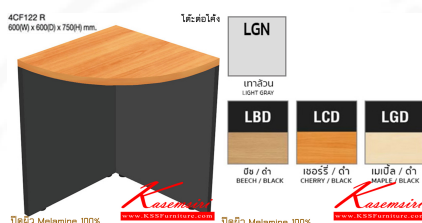

Kasemsiri
KSSFurniture.com

www.kssfurniture.com

Tel : 02-403-1044, 02-403-1055

Mobile : 083-082-8212

Fax : 02-403-1094

Email : kssfurntiure2u@hotmail.com

หยุดทุกวันอาทิตย์ เปิด 9.00-18.00

รายการสินค้า 42048::4CF122R

4CF122 R
600(W) x 600(D) x 750(H) mm.

โต๊ะต่อโค้ง

ปิดผิว Melamine 100%

ชื่อสินค้า : 4CF122R-4CF122L

หมวดหมู่สินค้า : Conference Tables

แบรนด์สินค้า : TAIYO

รายละเอียด : A Taiyo conference table. Dimension (WxDxH) cm : 60x60x75

4CF122R ()

รายละเอียด : ตัวต่อโค้งประชุม ขนาด ก600xล600xส750 มม. ปิดผิวเมลามีน 100%

ราคา 1,700 บาท

4CF122R ()

เกษมศิริเฟอร์นิเจอร์ KssFurniture.com

เลขที่ 48/5 หมู่ที่ 2 ตำบล ปลายบาง อำเภอ บางกรวย จังหวัด นนทบุรี 11130

โทร 02-403-1044, 02-403-1055 แฟกซ์ 02-403-1094 มือถือ 08-3082-8212, 06-5087-5098, 06-5087-5099

รายละเอียด : ตัวต่อโค้งประชุม ขนาด ก600xล600xส750 มม. ปิดผิวเมลามีน 100%

ราคา 2,400 บาท

4CF122R ()

รายละเอียด : ตัวต่อโค้งประชุม ขนาด ก600xล600xส750 มม. ปิดผิวเมลามีน 100%