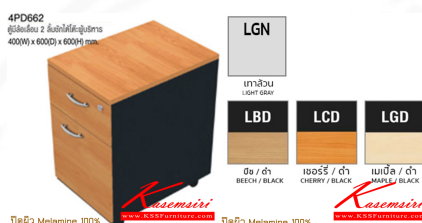

LGN

เทาอ่อน
Light Grey

LBD

ไม้ / ดำ
BEECH / BLACK

LCD

ไม้ / ดำ
CHERRY / BLACK

LGD

ไม้ / ดำ
MAPLE / BLACK

ปิดผิว Melamine 100%

ปิดผิว Melamine 100%

ชื่อสินค้า : 4PD662

หมวดหมู่สินค้า : Cabinets

แบรนด์สินค้า : TAIYO

รายละเอียด : A Taiyo cabinet with 2 drawers and 4 lockable wheels. Dimension (WxDxH) cm : 40x60x60.

4PD662

รายละเอียด : A Taiyo cabinet with 2 drawers and 4 lockable wheels. Dimension (WxDxH) cm : 40x60x60.

ราคา 4,000 บาท