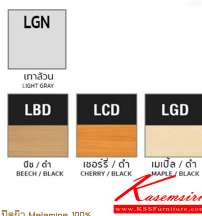

4D1230

1200(W)x600(D)x750(H) mm.

โต๊ะทำงาน 3 ลินชักซ้าย

ปิดผิว Melamine 100%

Kasemsiri
www.KSSFurniture.com

4D1230

1200(W)x600(D)x750(H) mm.

โต๊ะทำงาน 3 ลินชักซ้าย

ปิดผิว Melamine 100%

Kasemsiri
www.KSSFurniture.com

ชื่อสินค้า : 4D1230-1230-01-1330-1350-1630-1830

หมวดหมู่สินค้า : Melamine Office Tables

แบรนด์สินค้า : TAIYO

รายละเอียด : A Taiyo On-sale office table with 3 left drawers. Available in 6 sizes.