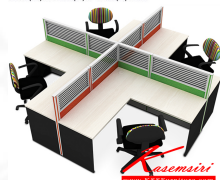

Colour Samples