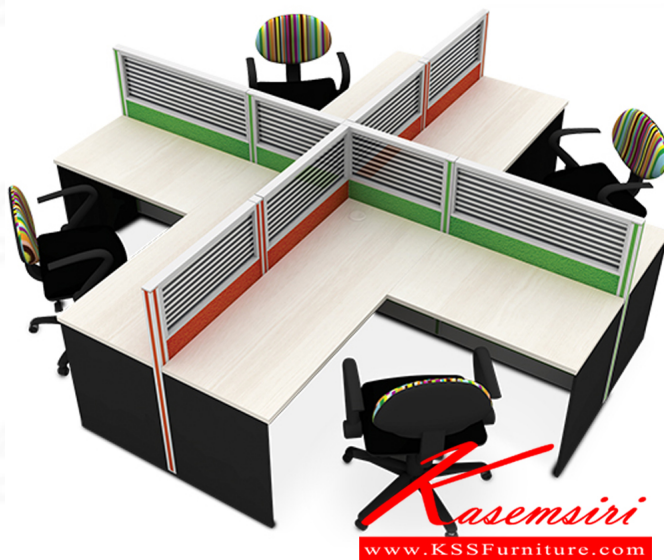

รายการสินค้า 31073::MT-WS014

MT-WS014 (ชุด workstation 4 ที่นั่ง)
3255(W) x 3255(D) x 1200(H) mm.

Modular

Modular Modular Workstation

Modular Workstation

Colour Samples

Mix & Match Guidelines

Hot Tone

Cool Tone

Contrast Tone

Hot Tone

Cool Tone

Contrast Tone

Hot Tone

Cool Tone

Contrast Tone

Hot Tone

Cool Tone

Contrast Tone

Hot Tone

Cool Tone

Contrast Tone

Hot Tone

Cool Tone

Contrast Tone

Hot Tone

Cool Tone

Contrast Tone

Hot Tone

Cool Tone

Contrast Tone

Hot Tone

Cool Tone

Contrast Tone

Hot Tone

Cool Tone

Contrast Tone

Hot Tone

Cool Tone

Contrast Tone

Hot Tone

Cool Tone

Contrast Tone

Hot Tone

Cool Tone

Contrast Tone

Hot Tone

Cool Tone

Contrast Tone

Hot Tone

Cool Tone

Contrast Tone

Modular MT-WS014-01

Modular MT-WS014-02

Modular MT-WS014-03

Modular MT-WS014-04

Modular MT-WS014-05

Modular MT-WS014-06

Modular MT-WS014-07

Modular MT-WS014-08

Modular MT-WS014-09

Modular MT-WS014-10

Modular MT-WS014-11

Modular MT-WS014-12

Modular MT-WS014-13

Modular MT-WS014-14

Modular MT-WS014-15

Modular MT-WS014-16

Modular MT-WS014-17

Modular MT-WS014-18

Modular MT-WS014-19

Modular MT-WS014-20

Modular MT-WS014-21

Modular MT-WS014-22

Modular MT-WS014-23

Modular MT-WS014-24

Modular MT-WS014-25

Modular MT-WS014-26

Modular MT-WS014-27

Modular MT-WS014-28

Modular MT-WS014-29

Modular MT-WS014-30

Modular MT-WS014-31

Modular MT-WS014-32

Modular MT-WS014-33

Modular MT-WS014-34

Modular MT-WS014-35

Modular MT-WS014-36

Modular MT-WS014-37

Modular MT-WS014-38

Modular MT-WS014-39

Modular MT-WS014-40

Modular MT-WS014-41

Modular MT-WS014-42

Modular MT-WS014-43

Modular MT-WS014-44

Modular MT-WS014-45

ชื่อสินค้า : MT-WS014

หมวดหมู่สินค้า : Office desk Sets

แบรนด์สินค้า : MO-TECH

รายละเอียด : A Mo-Tech office set for 4 persons. Dimension (WxDxH) cm : 325.5x325.5x120.

Available in 2 colors: Cherry-Dark Grey and Whitewood-Dark Grey

MT-WS014(Whitewood-Dark-Grey)

รายละเอียด : A Mo-Tech office set for 4 persons. Dimension (WxDxH) cm : 325.5x325.5x120.

Available in Whitewood-Dark Grey

ราคา 71,900 บาท