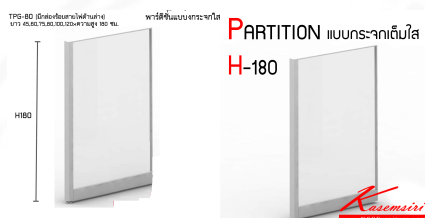

TPG-80 (มีกล่องร้อยสายไฟด้านล่าง)
ยาว 45,60,75,80,100,120xความสูง 180 ซม.

พาร์ติชันแบบกระจกใส

ชื่อสินค้า : TPG-H180

หมวดหมู่สินค้า : Partition

แบรนด์สินค้า : TAIYO

รายละเอียด : A Taiyo partition with full-sized clear glass. Height 180 cm Accessories

TPG-804(wire-box)

รายละเอียด : A Taiyo partition with full-sized clear glass. Dimension (WxDxH) cm : 45x180 Accessories

ราคา 4,400 บาท

TPG-806(wire-box)

รายละเอียด : A Taiyo partition with full-sized clear glass. Dimension (WxDxH) cm : 60x180
Accessories

ราคา 4,900 บาท

TPG-807(wire-box)

รายละเอียด : A Taiyo partition with full-sized clear glass. Dimension (WxDxH) cm : 75x180
Accessories

ราคา 4,700 บาท

TPG-808(wire-box)

รายละเอียด : A Taiyo partition with full-sized clear glass. Dimension (WxDxH) cm : 80x180
Accessories