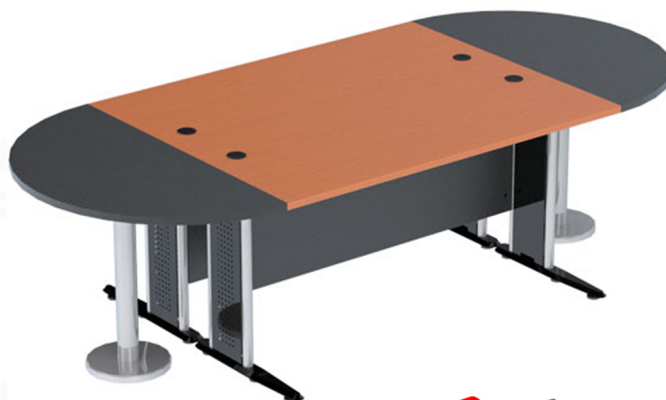

WCF-3612 : โต๊ะประชุม 10 ที่นั่ง
W360.0 x D120.0 x H75.0 CM.

WIN PLUS

CHERRY

BLACK

Kasemsiri
www.KSSFurniture.com

WCF-3612 : โต๊ะประชุม 10 ที่นั่ง
W360.0 x D120.0 x H75.0 CM.

WIN PLUS
CHERRY
BLACK

Kasemsiri
www.KSSFurniture.com

WCF-3612 : โต๊ะประชุม 10 ที่นั่ง
W360.0 x D120.0 x H75.0 CM.

WIN PLUS
CHERRY
BLACK

Kasemsiri
www.KSSFurniture.com

ชื่อสินค้า : WCF-3612-EPOXY

หมวดหมู่สินค้า : Conference Tables

แบรนด์สินค้า : SURE

รายละเอียด : A Sure conference table for 10 persons. Dimension (WxDxH) cm : 360x120x75

WCF-3612-EPOXY

รายละเอียด : A Sure conference table for 10 persons. Dimension (WxDxH) cm : 360x120x75

ราคา 25,200 บาท

WCF-3612 ()

รายละเอียด : โต๊ะประชุม 10 ที่นั่ง WCF-3612 ขนาด 360 x 120 x 75 cm. ขา2แบบ(ขาพ่นดำ,ขาชุบโครเมียม)
โต๊ะประชุม SURE