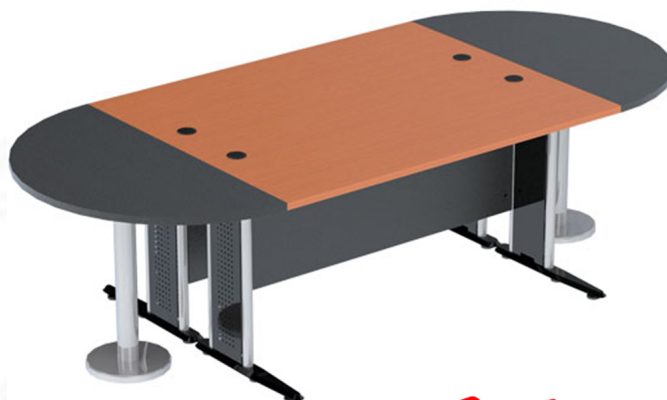

รายการสินค้า 33078::WCF-3312

WCF-3312 : โต๊ะประชุม 10 ที่นั่ง WIN PLUS
W330.0 x D120.0 x H75.0 CM. CHERRY
BLACK

Kasemsiri
www.KSSFurniture.com

Kasemsiri
www.KSSFurniture.com

Kasemsiri
www.KSSFurniture.com

ชื่อสินค้า : WCF-3312-EPOXY

หมวดหมู่สินค้า : Conference Tables

แบรนด์สินค้า : SURE

รายละเอียด : A Sure conference table for 10 persons. Dimension (WxDxH) cm : 330x120x75

WCF-3312-EPOXY

รายละเอียด : A Sure conference table for 10 persons. Dimension (WxDxH) cm : 330x120x75

ราคา 23,500 บาท

WCF-3312 ( )