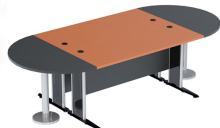

WCF-2712 : โต๊ะประชุม 8 ที่นั่ง WIN PLUS
W270.0 x D120.0 x H75.0 CM. CHERRY
BLACK

Kasemsiri
www.KSSFurniture.com

WCF-2712 : โต๊ะประชุม 8 ที่นั่ง WIN PLUS
W270.0 x D120.0 x H75.0 CM. CHERRY
BLACK

Kasemsiri
www.KSSFurniture.com

WCF-2712 : โต๊ะประชุม 8 ที่นั่ง WIN PLUS
W270.0 x D120.0 x H75.0 CM. CHERRY
BLACK

Kasemsiri
www.KSSFurniture.com

ชื่อสินค้า : WCF-2712-EPOXY

หมวดหมู่สินค้า : Conference Tables

แบรนด์สินค้า : SURE

รายละเอียด : A Sure conference table for 8 persons. Dimension (WxDxH) cm : 270x120x75