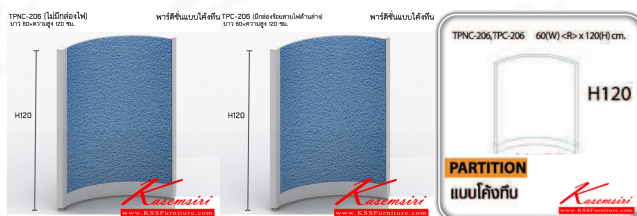

TPNC-206 (ไม่มีกล่องไฟ)
ยาว 60xความสูง 120 ซม.

พาร์ติชันแบบโค้งทึน

ชื่อสินค้า : TPNC-H120

หมวดหมู่สินค้า : Partition

แบรนด์สินค้า : TAIYO

รายละเอียด : A Taiyo partition with curved shape. Dimension (WxDxH) cm : 60x120 Accessories

TPNC-206(no-wire-box)

รายละเอียด : A Taiyo partition with curved shape. Dimension (WxDxH) cm : 60x120 Accessories

ราคา 3,400 บาท

TPNC-206(wire-box)

เกษมศิริเฟอร์นิเจอร์ KssFurniture.com

เลขที่ 48/5-6 หมู่ที่ 2 ตำบล ปลายบาง อำเภอบางกรวย จังหวัด นนทบุรี 11130