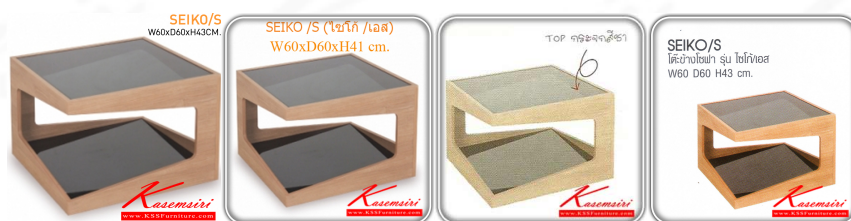

Kasemsiri
KSSFurniture.com

www.kssfurniture.com

Tel : 02-403-1044, 02-403-1055

Mobile : 083-082-8212

Fax : 02-403-1094

Eamil : kssfurntiure2u@hotmail.com

หยุดทุกวันอาทิตย์ เปิด 9.00-18.00

รายการสินค้า 46033::SEIKO/S

ชื่อสินค้า : SEIKO/S

หมวดหมู่สินค้า : Sofa Tables

แบรนด์สินค้า : MASS

รายละเอียด : A Mass sofa table with glass topboard and particle frame. Dimension (WxDxH) cm : 60x60x43

SEIKO/S

รายละเอียด : A Mass sofa table with glass topboard and particle frame. Dimension (WxDxH) cm : 60x60x43