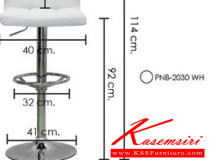

# ATOM (อะตอม) เก้าอี้บาร์ W40xD42xH82-114 CM.

ATOM (อะตอม) เก้าอี้บาร์  
W40xD42xH82-114 CM.

ATOM (อะตอม) เก้าอี้บาร์  
W40xD42xH82-114 CM.

ATOM (อะตอม) เก้าอี้บาร์

ATOM(อะตอม)  
ATOM(อะตอม)

ATOM(อะตอม)

ATOM(อะตอม)

ชื่อสินค้า : ATOM

หมวดหมู่สินค้า : Bar Stools

แบรนด์สินค้า : finex

รายละเอียด : A Finex Atom series bar stool with comfortable PU leather seat and chromium base, providing adjustable gas lift extension. Dimension (WxDxH) cm : 40x45x95-115. Available in 3 colors: Black, White and Red.

### ATOM

รายละเอียด : A Finex Atom series bar stool with comfortable PU leather seat and chromium base, providing adjustable gas lift extension. Dimension (WxDxH) cm : 40x45x95-115. Available in 3 colors: Black, White and Red.