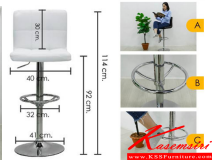

# ATOM (อะตอม) เก้าอี้บาร์ W40xD42xH82-114 CM.

ATOM (อะตอม) เก้าอี้บาร์  
W40xD42xH82-114 CM.

ATOM (อะตอม) เก้าอี้บาร์  
W40xD42xH82-114 CM.

ATOM (อะตอม) เก้าอี้บาร์

ATOM(อะตอม)  
ATOM(อะตอม)

ATOM(อะตอม)

ATOM(อะตอม)

ชื่อสินค้า : ATOM

หมวดหมู่สินค้า : Bar Stools

แบรนด์สินค้า : finex

รายละเอียด : A Finex Atom series bar stool with comfortable PU leather seat and chromium base, providing adjustable gas lift extension. Dimension (WxDxH) cm : 40x45x95-115. Available in 3 colors: Black, White and Red.

### ATOM

รายละเอียด : A Finex Atom series bar stool with comfortable PU leather seat and chromium base, providing adjustable gas lift extension. Dimension (WxDxH) cm : 40x45x95-115. Available in 3 colors: Black, White and Red.