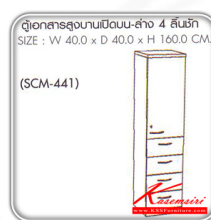

Win^{series}
CHERRY
BLACK

SCM-441 : ตู้เอกสารสูง
บานเปิดบน-ล่าง 4 ลิ้นชัก
W40.0 x D40.0 x H160.0 CM.

Kasemsiri
www.KSSFurniture.com

Win^{series}
CHERRY
BLACK
SCM-441 : ตู้เอกสารสูง
บานเปิดบน-ล่าง 4 ลิ้นชัก
W40.0 x D40.0 x H160.0 CM.

Kasemsiri
www.KSSFurniture.com

Win^{series}
CHERRY
BLACK
SCM-441 : ตู้เอกสารสูง
บานเปิดบน-ล่าง 4 ลิ้นชัก
W40.0 x D40.0 x H160.0 CM.

Kasemsiri
www.KSSFurniture.com

ตู้เอกสารสูงบานเปิดบน-
ล่าง 4 ลิ้นชัก
SCM-441
40 x 40 x 160

Kasemsiri
www.KSSFurniture.com

ตู้เอกสารสูงบานเปิดบน-ล่าง 4 ลิ้นชัก
SIZE : W 40.0 x D 40.0 x H 160.0 CM.
(SCM-441)

Kasemsiri
www.KSSFurniture.com

ชื่อสินค้า : SCM-441

หมวดหมู่สินค้า : Cabinets

แบรนด์สินค้า : SURE

รายละเอียด : A Sure cabinet with upper swing door and lower 4 drawers. Dimension (WxDxH) cm :
40x40x160

SCM-441

รายละเอียด : A Sure cabinet with upper swing door and lower 4 drawers. Dimension (WxDxH) cm :
40x40x160