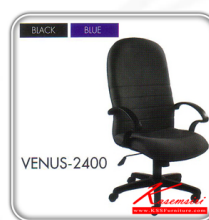

BLACK BLUE

VENUS-2400

ชื่อสินค้า : VENUS-2400

หมวดหมู่สินค้า : Executive Chairs

แบรนด์สินค้า : SURE

รายละเอียด : A Sure office chair with fabric seat. Dimension (WxDxH) cm : 62x64x112-122. Available in Blue and Black

VENUS-2400(Blue)

รายละเอียด : A Sure office chair with fabric seat. Dimension (WxDxH) cm : 62x64x112-122. Available in Blue

ราคา 2,900 บาท