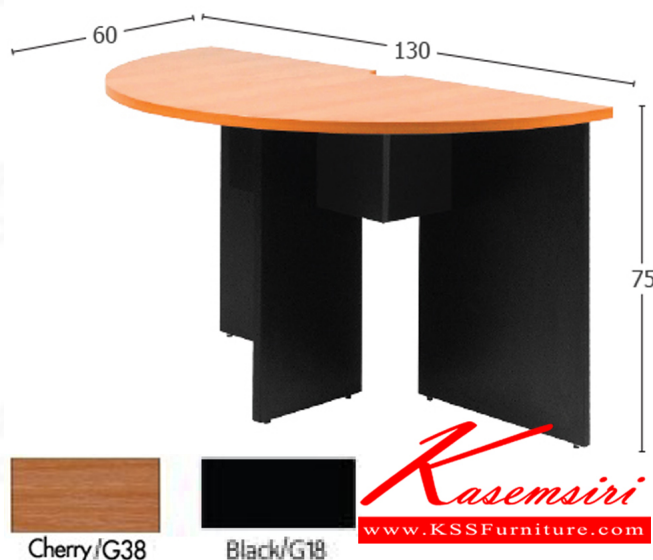

CFC-126

W130xD65xH75CM.

CONFERENCE

ชื่อสินค้า : CFC126

หมวดหมู่สินค้า : Melamine Office Tables

แบรนด์สินค้า : MONO

รายละเอียด : A Mono melamine office table with melamine topboard. Dimension (WxDxH) cm : 130x65x75. Available in Cherry-Black

CFC126

รายละเอียด : A Mono melamine office table with melamine topboard. Dimension (WxDxH) cm : 130x65x75. Available in Cherry-Black

ราคา 4,700 บาท

CFC-126 ()

รายละเอียด : โต๊ะเข้ามุม SEMINA & CONFERENCE ขนาด ก1300xล650xส750 มม.TOPเมลามีน
มีสีเซอร์รีดำ,ML โต๊ะสำนักงานเมลามีน โม่โม่