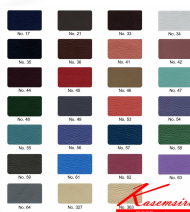

AS 06

Kasemsiri
www.KSSFurniture.com

AS 06

AS 06

65(W) x 74(D) x 97(H) x 48(SL) cm.

Swivel 180°

ชื่อสินค้า : AS-06

หมวดหมู่สินค้า : Executive Chairs