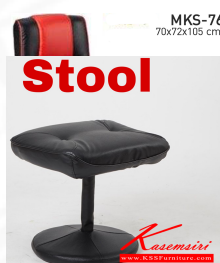

ชื่อสินค้า : MKS-76

หมวดหมู่สินค้า : Leisure chair

แบรนด์สินค้า : MKS

รายละเอียด : An MKS armchair with PVC leather/cotton seat. Dimension (WxDxH) cm : 68x80x108

MKS-76(PVC)

รายละเอียด : An MKS armchair with PVC leather/cotton seat. Dimension (WxDxH) cm : 68x80x108

ราคา 2,600 บาท

MKS-76(Cotton)

รายละเอียด : An MKS armchair with PVC leather/cotton seat. Dimension (WxDxH) cm : 68x80x108

ราคา 3,000 บาท

บริษัท เกษมศิริเฟอร์นิเจอร์ จำกัด

เวลาทำการ 9:00-18:00 น. ทุกวันอาทิตย์