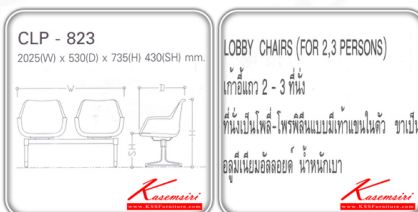

CLP - 823

2025W x 530D x 735H 430SH mm.

CLP - 823
2025W x 530D x 735H 430SH mm.

ชื่อสินค้า : CLP-823

หมวดหมู่สินค้า : visitor's chair

แบรนด์สินค้า : LUCKY

รายละเอียด : A Lucky row chair for 3 people with armrest and polypropylene seat. Dimension (WxDxH) cm : 202.5x53x73.5

CLP-823

รายละเอียด : A Lucky row chair for 3 people with armrest and polypropylene seat. Dimension (WxDxH) cm : 202.5x53x73.5

ราคา 7,700 บาท

เกษมศิริเฟอร์นิเจอร์ KssFurniture.com

เลขที่ 48/5-6 หมู่ที่ 2 ตำบล ปลายบาง อำเภอ บางกรวย จังหวัด นนทบุรี 11130