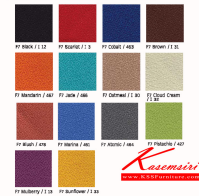

XL - 120
610W x 565D x 775H 450SH mm.

Kasemsiri
www.KSSFurniture.com

XL - 120
610W x 565D x 775H 450SH mm.

Fabrics colors for chairs

Vinyls colors for chairs

ชื่อสินค้า : XL-120

หมวดหมู่สินค้า : Banquet chair

แบรนด์สินค้า : LUCKY

รายละเอียด : A Lucky guest chair with painted frame and PVC leather/wool fabric seat. Dimension (WxDxH) cm : 61x56.5x77.5

XL-120(PVC)

รายละเอียด : A Lucky guest chair with painted frame and PVC leather seat. Dimension (WxDxH) cm : 61x56.5x77.5