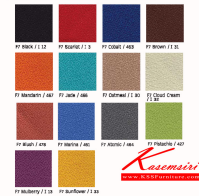

XL - 100
540W x 565D x 775H 450SH mm.

Kasemsiri
www.KSSFurniture.com

XL - 100
540W x 565D x 775H 450SH mm.

Fabrics colors for chairs

Vinyls colors for chairs

ชื่อสินค้า : XL-100

หมวดหมู่สินค้า : Banquet chair

แบรนด์สินค้า : LUCKY

รายละเอียด : A Lucky guest chair with painted frame and PVC leather/wool fabric seat. Dimension (WxDxH) cm : 54x57.5x77.5

XL-100(PVC)

รายละเอียด : A Lucky guest chair with painted frame and PVC leather seat. Dimension (WxDxH) cm : 54x57.5x77.5