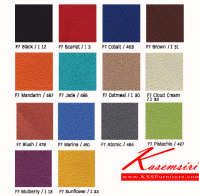

CM - 128

510W x 560D x 910H 450SH mm.

DIRECT CONNECTING

Kasemsiri
www.KSSFurniture.com

CM - 128
510W x 560D x 910H 450SH mm.

DIRECT CONNECTING

Fabrics colors for chairs

Vinyls colors for chairs

ชื่อสินค้า : CM-128

หมวดหมู่สินค้า : Banquet chair

แบรนด์สินค้า : LUCKY

รายละเอียด : A Lucky guest chair with chrome plated frame and PVC leather/wool fabric seat.

Dimension (WxDxH) cm : 51x56x91

CM-128(PVC)