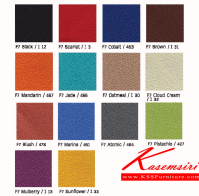

## รายการสินค้า 80021::CH-063

**CH - 063 1 2 3**  
419W x 528D x 830H 430SH mm.

**Kasemsiri**  
www.KSSFurniture.com

CH - 063 000  
419W x 528D x 830H 430SH mm.

Fabrics colors for chairs

Vinyls colors for chairs