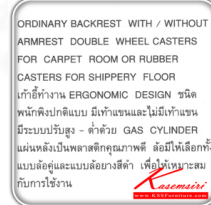

ชื่อสินค้า : TA-43-ZE-CE

หมวดหมู่สินค้า : Office Chairs

แบรนด์สินค้า : LUCKY

รายละเอียด : A Lucky office chair with ordinary backrest, armrest and double wheel casters.

Dimension (WxDxH) cm : 59x51.5x73.1-86.3/59x51.5x73.6-86.8

TA-43-(ZE)

รายละเอียด : A Lucky office chair with ordinary backrest, armrest and double wheel casters.

Dimension (WxDxH) cm : 59x51.5x73.1-86.3

ราคา 17,100 บาท

เกษมศิริเฟอร์นิเจอร์ KssFurniture.com

เลขที่ 48/5-6 หมู่ที่ 2 ตำบล ปลายบาง อำเภอ บางกรวย จังหวัด นนทบุรี 11130