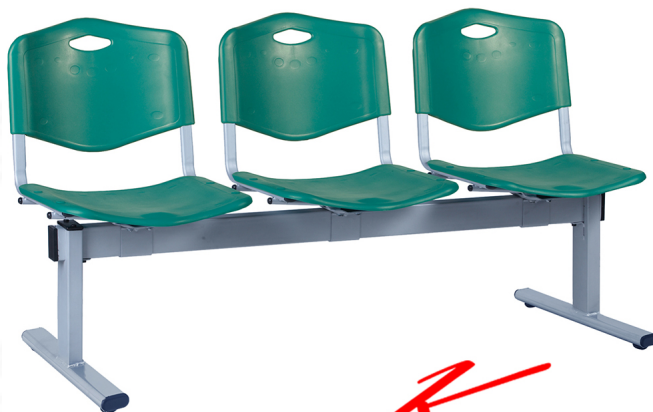

VC809

3 seats: W152 D54 H81 CM.

Kasemsiri
www.KSSFurniture.com

VC809

3 seats: W152 D54 H81 CM.

VC809

2 seats: W99 D54 H81 CM.
3 seats: W152 D54 H81 CM.
4 seats: W205 D54 H81 CM.

Kasemsiri
www.KSSFurniture.com

ชื่อสินค้า : VC-809-2S-3S-4S

หมวดหมู่สินค้า : visitor's chair

แบรนด์สินค้า : VC

รายละเอียด : A VC row chair for 2/3/4 persons. Available in 6 colors

VC-809-2S

รายละเอียด : A VC row chair for 2 persons. Dimension (WxDxH) cm : 99x54x81. Available in 6 colors

ราคา 2,900 บาท

VC-809-3S

รายละเอียด : A VC row chair for 3 persons. Dimension (WxDxH) cm : 152x54x81. Available in 6 colors

ราคา 3,800 บาท

VC-809-4S

รายละเอียด : A VC row chair for 4 persons. Dimension (WxDxH) cm : 205x54x81. Available in 6 colors