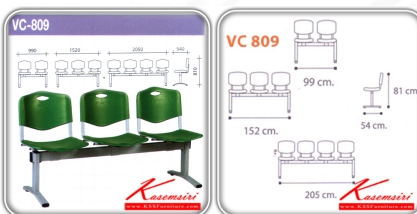

VC809

3 seats: W152 D54 H81 CM.

Kasemsiri
www.KSSFurniture.com

VC809

3 seats: W152 D54 H81 CM.

VC809

2 seats: W99 D54 H81 CM.
3 seats: W152 D54 H81 CM.
4 seats: W205 D54 H81 CM.

Kasemsiri
www.KSSFurniture.com

ชื่อสินค้า : VC-809-2S-3S-4S

หมวดหมู่สินค้า : visitor's chair

แบรนด์สินค้า : VC

รายละเอียด : A VC row chair for 2/3/4 persons. Available in 6 colors

VC-809-2S

รายละเอียด : A VC row chair for 2 persons. Dimension (WxDxH) cm : 99x54x81. Available in 6 colors

ราคา 2,900 บาท

VC-809-3S

รายละเอียด : A VC row chair for 3 persons. Dimension (WxDxH) cm : 152x54x81. Available in 6 colors

ราคา 3,800 บาท

VC-809-4S

รายละเอียด : A VC row chair for 4 persons. Dimension (WxDxH) cm : 205x54x81. Available in 6 colors