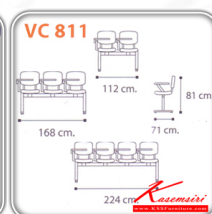

VC811

3 seats: W168 D71 H81 CM.

Kasemsiri
www.KSSFurniture.com

VC811

3 seats: W168 D71 H81 CM.

VC811

2 seats: W112 D71 H81 CM.

3 seats: W168 D71 H81 CM.

4 seats: W224 D71 H81 CM.

Kasemsiri
www.KSSFurniture.com

ชื่อสินค้า : VC-811

หมวดหมู่สินค้า : Lecture Hall Chairs

แบรนด์สินค้า : VC

รายละเอียด : A VC lecture hall chair for 2/3/4 persons. Available in 6 colors

VC-811-2S

รายละเอียด : A VC lecture hall chair for 2 persons. Dimension (WxDxH) cm : 112x71x81. Available in 6 colors

ราคา 4,000 บาท

VC-811-3S

รายละเอียด : A VC lecture hall chair for 3 persons. Dimension (WxDxH) cm : 168x71x81. Available in 6 colors

ราคา 5,400 บาท

VC-811-4S

รายละเอียด : A VC lecture hall chair for 4 persons. Dimension (WxDxH) cm : 224x71x81. Available in 6 colors

ราคา 6,700 บาท

บริษัท เกษมศิริเฟอร์นิเจอร์ จำกัด

เวลาทำการ 9:00-18:00 น. ทุกวันอาทิตย์