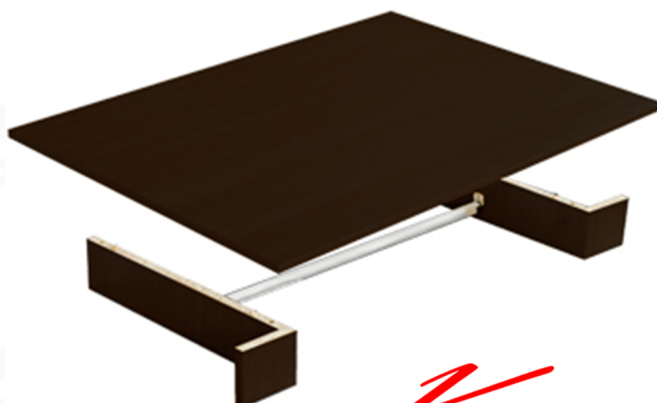

XWO-M21 :
ท่อรับราวแขวน
W77.8 x D56.6 x H12.0 CM.

M&M

OAK

Kasemsiri
www.KSSFurniture.com

XWO-M21 :
ท่อรับราวแขวน
W77.8 x D56.6 x H12.0 CM.

M&M

Kasemsiri
www.KSSFurniture.com

ชื่อสินค้า : XWO-M21

หมวดหมู่สินค้า : Wardrobes

แบรนด์สินค้า : SURE

รายละเอียด : A Sure wardrobe hanger. Dimension (WxDxH) cm : 77.8x55.6x12. Available in Oak and Beech

XWO-M21(Oak)

รายละเอียด : A Sure wardrobe hanger. Dimension (WxDxH) cm : 77.8x55.6x12. Available in Oak