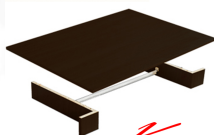

XWO-M21 :
ท่อรับราวแขวน
W77.8 x D56.6 x H12.0 CM.

M&M

OAK

Kasemsiri
www.KSSFurniture.com

XWO-M21 :
ท่อรับราวแขวน
W77.8 x D56.6 x H12.0 CM.

M&M

Kasemsiri
www.KSSFurniture.com

ชื่อสินค้า : XWO-M21

หมวดหมู่สินค้า : Wardrobes

แบรนด์สินค้า : SURE

รายละเอียด : A Sure wardrobe hanger. Dimension (WxDxH) cm : 77.8x55.6x12. Available in Oak and Beech

XWO-M21(Oak)

รายละเอียด : A Sure wardrobe hanger. Dimension (WxDxH) cm : 77.8x55.6x12. Available in Oak